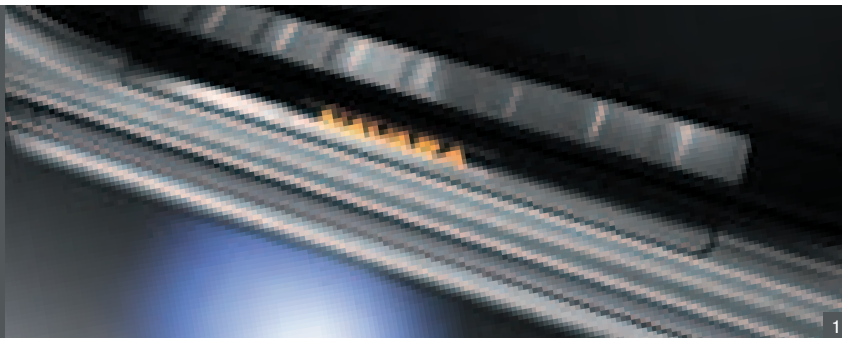

1 2

3

1) BATTITACCO LATERALE CON ILLUMINAZIONE⁽¹²²⁾ e BARRE LATERALI CON ILLUMINAZIONE in acciaio per King Cab⁽²²⁾
2) POSACENERE ESTRAIBILE⁽¹²³⁾
3) CESTINO (2 scomparti)⁽¹²⁵⁾
4) PORTABICCHIERE/TELEFONO⁽¹²⁴⁾
5) TAPPETINI IN VELLUTO (set da 4) per Double Cab⁽¹²⁸⁾, STANDARD⁽¹²⁶⁾, IN GOMMA⁽¹³⁰⁾
6) KIT DI EMERGENZA⁽¹³²⁻¹³⁸⁾

4 5

6