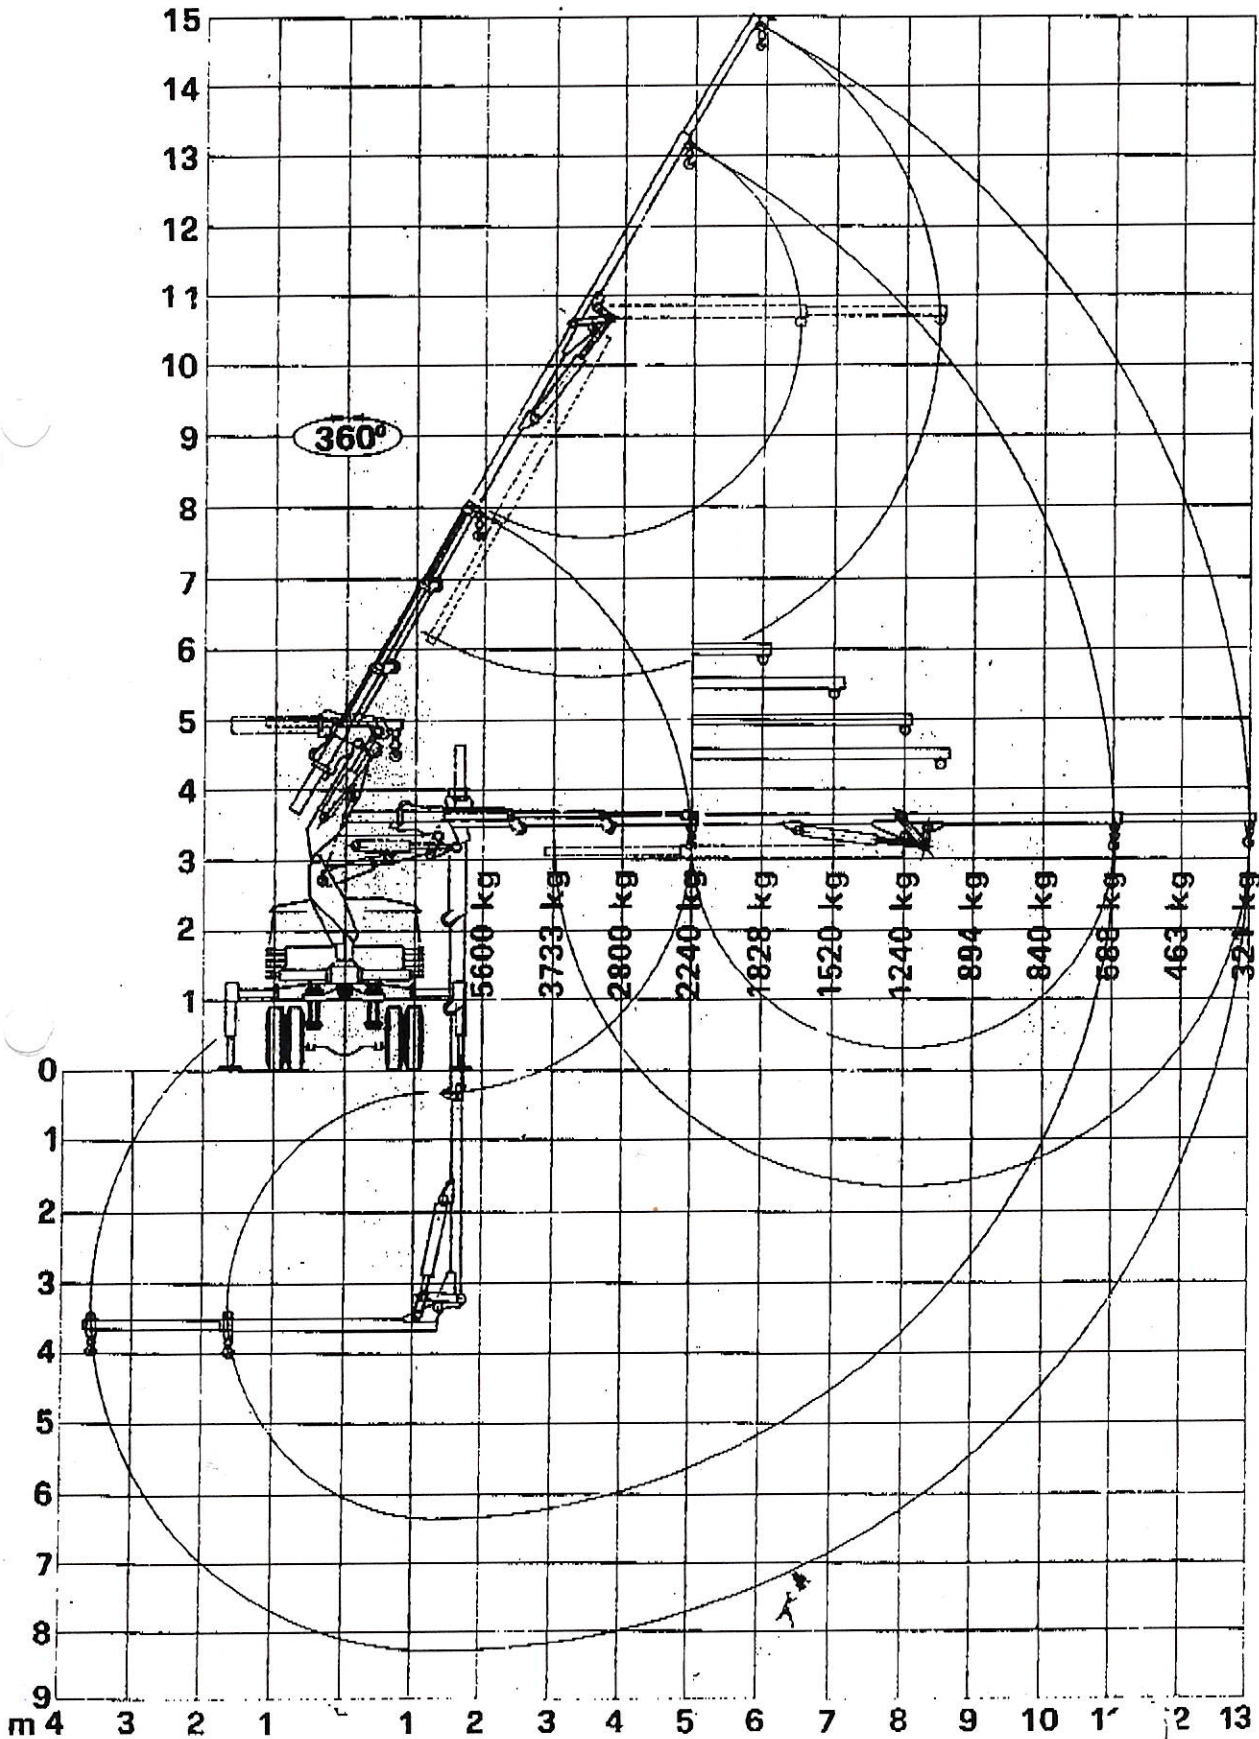

## GRU IDRAULICA con rotazione a 360° sistema brevettato Pesci

CLASSE  
11,2  
ton/m.

<b>P. 666/6</b>	kg. 5600 fino a mt. 2,00	11,20	7500	4200	1500	6,05	13,00	15,00	1720	0,70	2,25	2,43
-----------------	--------------------------	-------	------	------	------	------	-------	-------	------	------	------	------